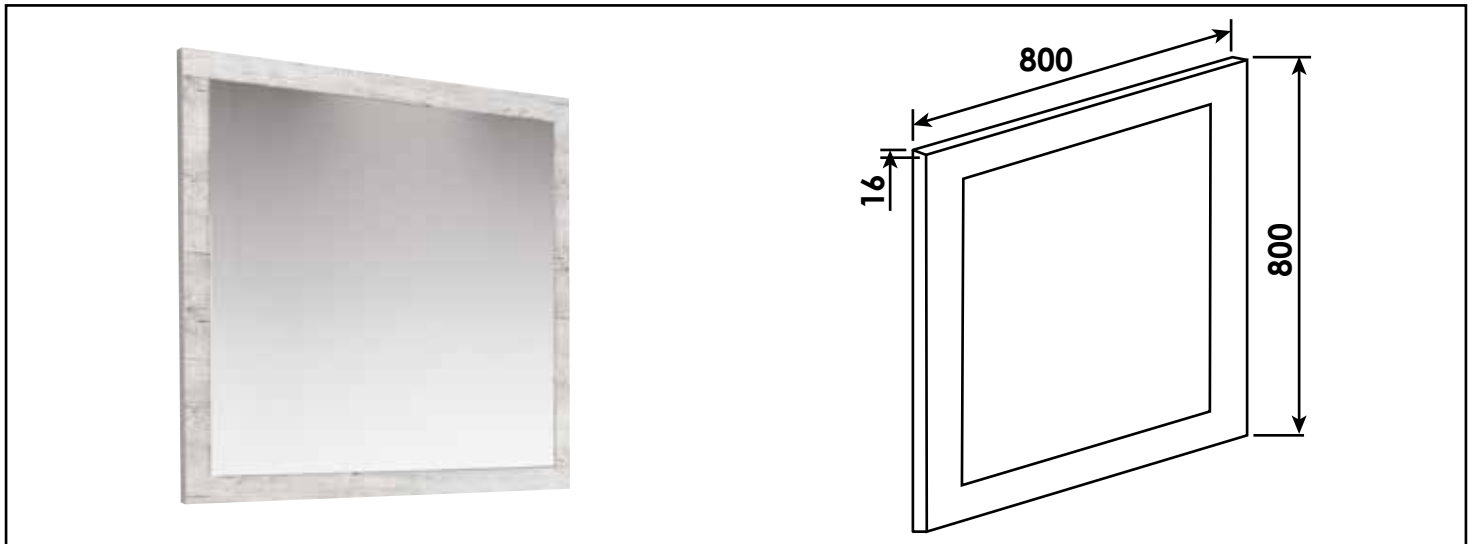

Référence : **404011018**

MIROIR À SUSPENDRE NUDEA - 80X80 CM - ENCADRÉ NORDIC - EPAISSEUR : 3MM

CARACTÉRISTIQUES Miroir 3mm collé sur panneau mélaminé Nordic 16mm. Largeur 80 cm, hauteur 80cm. Livré sans applique ni visserie de fixation murale.